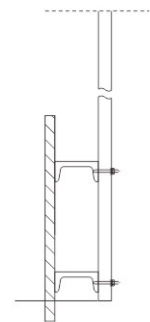

#### 产品规格 Product Specifications

型号规格 Model specifications	灯具功率 Lamp power	光通量 Luminous flux	光效 luminous efficiency	色温 Color temperature	显色指数 CRI	壳体类型 Enclosure type	重量 Weight
HRFY-E18□□C	18W	≥2520lm	150±10lm/W	5000K	Ra≥80	I	2.6kg
HRFY-E36□□C	36W	≥5040lm					2.7kg
HRFY-E36□□C	36W	≥5040lm				II	4.1kg
HRFY-E50□□C	50W	≥7000lm					4.2kg

#### 带应急功能参数 Parameters for emergency feature

型号规格 Model Specifications	正常功率 Normal power	应急功率 Emergency power	应急时间 Emergency time	壳体类型 Enclosure type	重量 Weight
HRFY-E18□JC	18W	10W	90 min (180min可选) (180min Optional)	I	2.8kg
HRFY-E36□JC	36W			II	4.4kg

### 外形及安装尺寸举例 Example of Outline Dimension and Mounting Type

壳体类型 Enclosure type	A	B
I 型 Type I	735	548
II 型 Type II	1345	810

立杆式(L)  
Pole type(L)