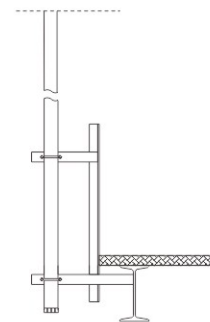

#### 产品规格 Product Specifications

型号规格 Model specifications	灯具功率 Lamp power	光通量 Luminous flux	光效 luminous efficiency	色温 Color temperature	显色指数 CRI	壳体类型 Enclosure type	重量 Weight
HRFY-E18□□C	18W	≥2520lm	150±10lm/W	5000K	Ra≥80	I	2.6kg
HRFY-E36□□C	36W	≥5040lm					2.7kg
HRFY-E36□□C	36W	≥5040lm				II	4.1kg
HRFY-E50□□C	50W	≥7000lm					4.2kg

#### 带应急功能参数 Parameters for emergency feature

型号规格 Model Specifications	正常功率 Normal power	应急功率 Emergency power	应急时间 Emergency time	壳体类型 Enclosure type	重量 Weight
HRFY-E18□JC	18W	10W	90 min (180min可选) (180min Optional)	I	2.8kg
HRFY-E36□JC	36W			II	4.4kg

### 外形及安装尺寸举例 Example of Outline Dimension and Mounting Type

壳体类型 Enclosure type	A	B
I 型 Type I	735	548
II 型 Type II	1345	810

立杆式(L)  
Pole type(L)