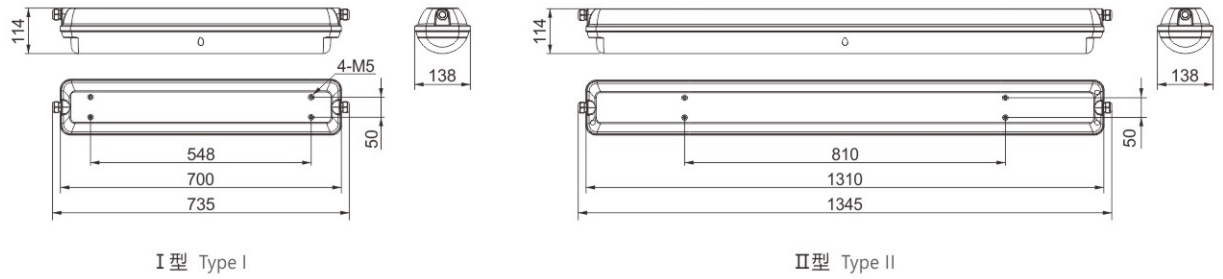

HRFY-E 系列防水防尘防腐LED线性灯(C型) HRFY-E Series Weatherproof Linear Light Fittings with LED (Type C)

外形及安装尺寸举例 Example of Outline Dimension and Mounting Type

壳体类型 Enclosure type	A	B
I 型 Type I	735	548
II 型 Type II	1345	810

立杆式(L)
Pole type(L)