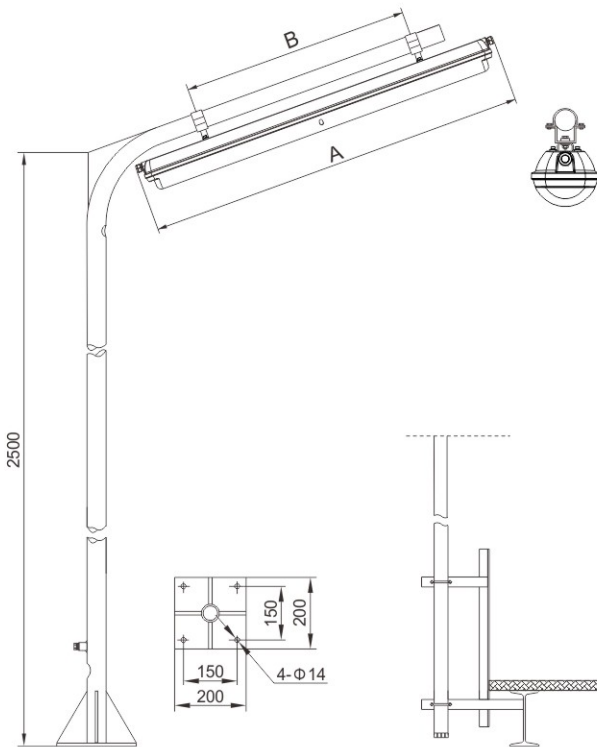

#### 产品规格 Product Specifications

型号规格 Model specifications	灯具功率 Lamp power	光通量 Luminous flux	光效 luminous efficiency	色温 Color temperature	显色指数 CRI	壳体类型 Enclosure type	重量 Weight
HRFY-E18□□C	18W	≥2520lm	150±10lm/W	5000K	Ra≥80	I	2.6kg
HRFY-E36□□C	36W	≥5040lm					2.7kg
HRFY-E36□□C	36W	≥5040lm				II	4.1kg
HRFY-E50□□C	50W	≥7000lm					4.2kg

#### 带应急功能参数 Parameters for emergency feature

型号规格 Model Specifications	正常功率 Normal power	应急功率 Emergency power	应急时间 Emergency time	壳体类型 Enclosure type	重量 Weight
HRFY-E18□JC	18W	10W	90 min (180min可选) (180min Optional)	I	2.8kg
HRFY-E36□JC	36W			II	4.4kg

#### 产品描述 Product Description

执行标准 Conformity to standards	欧盟EN标准 / 北美标准 European EN standards / American standards
额定电压 Rated voltage	220V~240V AC 50/60Hz      100V~277V AC 50/60Hz (可选 Optional)
外壳材质 Enclosure material	铝合金 Aluminum alloy
透明罩材质 Transparent cover material	PC透明罩 PC transparent cover
环境温度 Ambient temperature	-40°C~+55°C (-60°C~+60°C 可选 Optional)
防护等级 Degree of protection	IP66
防腐等级 Corrosion-proof level	C4
引入装置 Cable gland	2×M20×1.5引入规格, 适合Φ6mm~Φ10mm电缆 2×M20×1.5 entry specification, suitable for cable of Φ6mm~Φ10mm
接线端子 Terminal	≤2.5mm <sup>2</sup> 导线可靠连接(≤4mm <sup>2</sup> 可选) ≤2.5mm <sup>2</sup> reliable wire connection (≤4mm <sup>2</sup> is optional)

### 外形及安装尺寸举例 Example of Outline Dimension and Mounting Type

壳体类型 Enclosure type	A	B
I 型 Type I	735	548
II 型 Type II	1345	810

立杆式(L)  
Pole type(L)