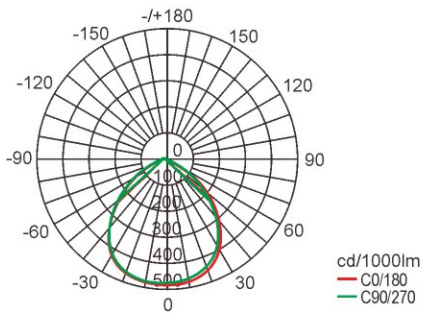

配光曲线 Light distribution curve

CTG32-LED150

灯具功率 Lamp power	光通量 Luminous flux
150W	18600lm