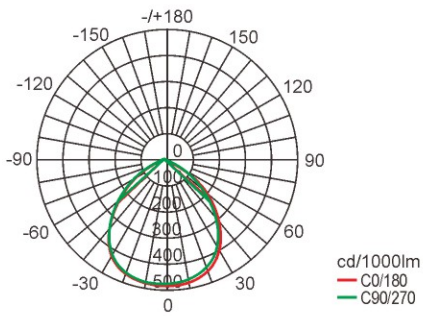

技术参数 Technical parameters

执行标准 Conformity to standards	GB 11472, GB 7000.7, GB/T 24954, IEC 60598, CCS 入级规范 (CCS standard)
环境温度 Ambient temperature	-40°C~+55°C
光源类型 Light source	LED 模组 LED module
色温 Color temperature	5700K±250K (3000K、4000K可选 Optional)
显色指数 Color rendering index	Ra≥80
防护等级 Degree of protection	IP66
电缆引入口 Cable entris	2×Φ20.5孔，配2×M20×1.5格兰(黄铜镀镍)，适用于Φ5~Φ12mm电缆 2×Φ20.5 hole, with 2×M20×1.5 gland (Nickel plated brass), suitable for Φ5~Φ12mm cable
接线端子 Terminal	1.5~4mm ²

配光曲线 Light distribution curve

CTG32-LED150

灯具功率 Lamp power	光通量 Luminous flux
150W	18600lm

CTG32-LED180

灯具功率 Lamp power	光通量 Luminous flux
180W	22300lm

CTG32-LED200

灯具功率 Lamp power	光通量 Luminous flux
200W	25300lm

外形尺寸 Outline dimension