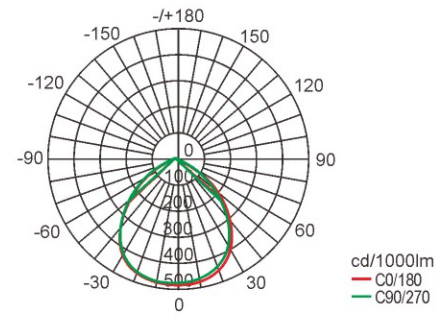

技术参数 Technical parameters

执行标准 Conformity to standards	GB 11472, GB 7000.7, GB/T 24954, IEC 60598, CCS 入级规范 (CCS standard)
环境温度 Ambient temperature	-40°C~+55°C
光源类型 Light source	LED 模组 LED module
色温 Color temperature	5700K±250K (3000K、4000K可选 Optional)
显色指数 Color rendering index	Ra≥80
防护等级 Degree of protection	IP66
电缆引入口 Cable entris	2×Φ20.5孔，配2×M20×1.5格兰(黄铜镀镍)，适用于Φ5~Φ12mm电缆 2×Φ20.5 hole, with 2×M20×1.5 gland (Nickel plated brass), suitable for Φ5~Φ12mm cable
接线端子 Terminal	1.5~4mm ²

配光曲线 Light distribution curve

CTG32-LED150

灯具功率 Lamp power	光通量 Luminous flux
150W	18600lm

CTG32-LED180

灯具功率 Lamp power	光通量 Luminous flux
180W	22300lm

CTG32-LED200

灯具功率 Lamp power	光通量 Luminous flux
200W	25300lm

外形尺寸 Outline dimension