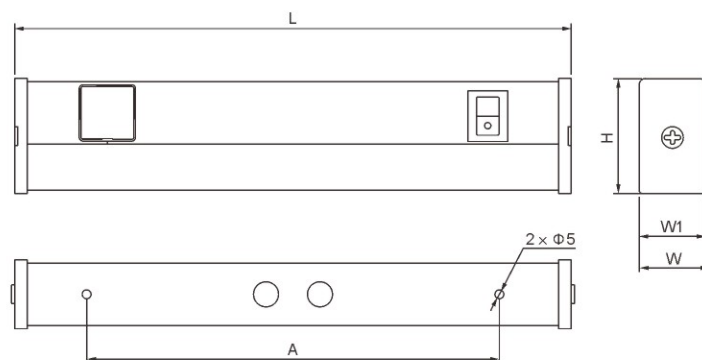

## 外形尺寸 Outline dimension

型号 Type	额定功率(W) Rated power	外形及安装尺寸(mm) Outline and installation dimension				
		H	L	W1	W	A
CMY12-1	5W×1	107	355	62	-	238
	7W×1	107	355	62	-	238
	7W×1-SU	107	355	-	67	238
	9W×1	107	486	62	-	370
	9W×1-SU	107	486	-	67	370