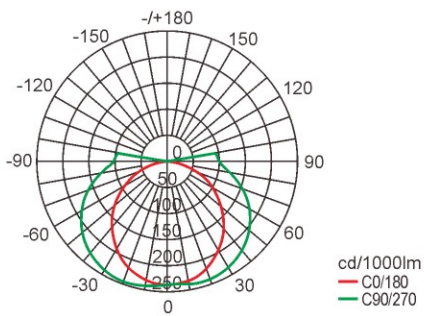

■ CMY12-1 9W×1

灯具功率 Lamp power	光通量 Luminous flux
9W×1	1020lm

A