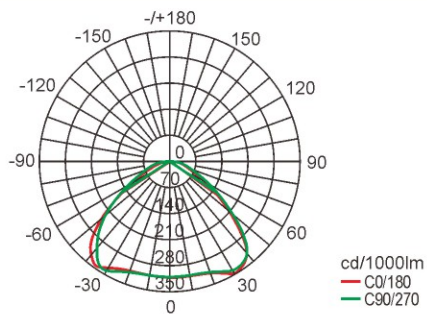

### 选配表 Selection table

型号 Type	额定电压(V) Rated voltage	额定功率(W) Rated power	光通量(lm) Luminous flux	重量(kg) Weight
CTD-12	100-240V AC 50/60Hz	12	1000	1.85

### 配光曲线 Light distribution curve

### 外形尺寸 Outline dimension