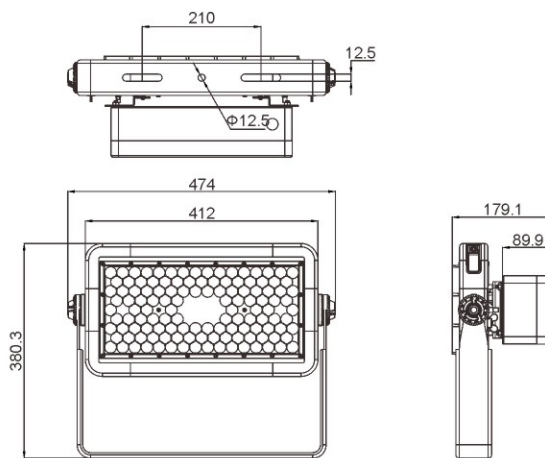

D

技术参数 Technical parameters

执行标准 Conformity to standards	GB 11472, GB 7000.7, GB/T 24954, IEC 60598, CCS 入级规范 (CCS standard)
环境温度 Ambient temperature	-40°C~+55°C
光源类型 Light source	LED 模组 LED module
色温 Color temperature	5700K±250K (3000K、4000K可选 Optional)
显色指数 Color rendering index	Ra≥80
防护等级 Degree of protection	IP66
电缆引入口 Cable entris	2×Φ25.5孔，配2×M25×1.5格兰(黄铜镀镍)，适用于Φ9~Φ16mm电缆 2×Φ25.5 hole, with 2×M25×1.5 gland (Nickel plated brass), suitable for Φ9~Φ16mm cable
接线端子 Terminal	3×1.5~4mm ²

HRFT-E LED泛光灯

HRFT-E LED Floodlight

外形尺寸 Outline dimension

HRFT-E 200

HRFT-E 240

HRFT-E 400

HRFT-E 500