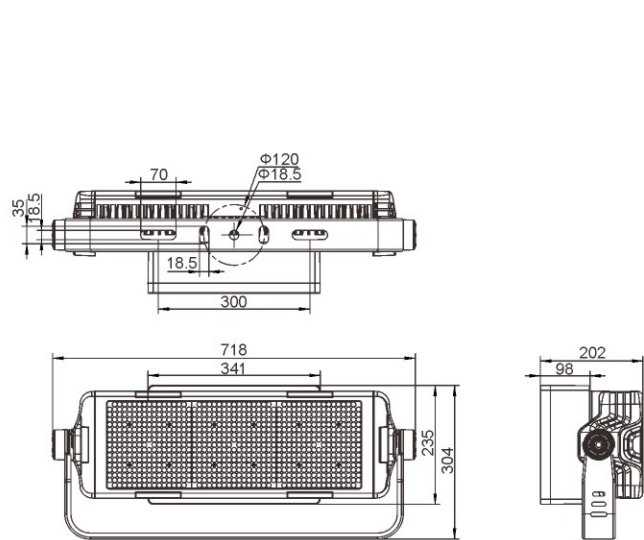

D

技术参数 Technical parameters

执行标准 Conformity to standards	GB 11472, GB 7000.7, GB/T 24954, IEC 60598, CCS 入级规范 (CCS standard)
环境温度 Ambient temperature	-40°C~+55°C
光源类型 Light source	LED 模组 LED module
色温 Color temperature	5700K±250K (3000K、4000K可选 Optional)
显色指数 Color rendering index	Ra≥80
防护等级 Degree of protection	IP66
电缆引入口 Cable entris	2×Φ25.5孔，配2×M25×1.5格兰(黄铜镀镍)，适用于Φ9~Φ16mm电缆 2×Φ25.5 hole, with 2×M25×1.5 gland (Nickel plated brass), suitable for Φ9~Φ16mm cable
接线端子 Terminal	3×1.5~4mm ²

HRFT-E LED泛光灯

HRFT-E LED Floodlight

外形尺寸 Outline dimension

HRFT-E 200

HRFT-E 240

HRFT-E 400

HRFT-E 500