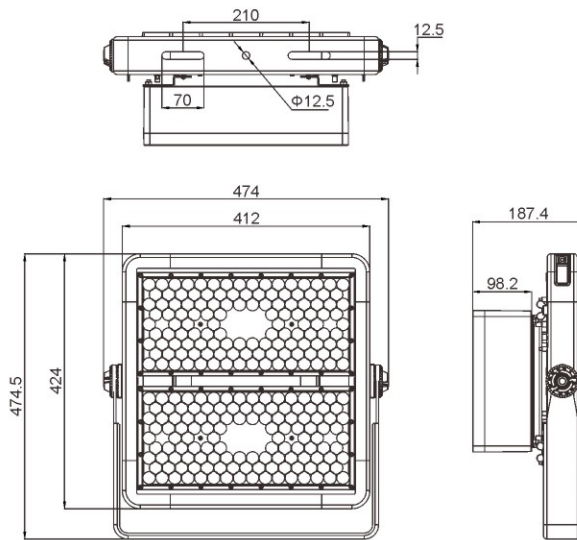

D

技术参数 Technical parameters

执行标准 Conformity to standards	GB 11472, GB 7000.7, GB/T 24954, IEC 60598, CCS 入级规范 (CCS standard)
环境温度 Ambient temperature	-40°C~+55°C
光源类型 Light source	LED 模组 LED module
色温 Color temperature	5700K±250K (3000K、4000K可选 Optional)
显色指数 Color rendering index	Ra≥80
防护等级 Degree of protection	IP66
电缆引入口 Cable entris	2×Φ25.5孔，配2×M25×1.5格兰(黄铜镀镍)，适用于Φ9~Φ16mm电缆 2×Φ25.5 hole, with 2×M25×1.5 gland (Nickel plated brass), suitable for Φ9~Φ16mm cable
接线端子 Terminal	3×1.5~4mm ²

HRFT-E LED泛光灯

HRFT-E LED Floodlight

外形尺寸 Outline dimension

HRFT-E 200

HRFT-E 240

HRFT-E 400

HRFT-E 500