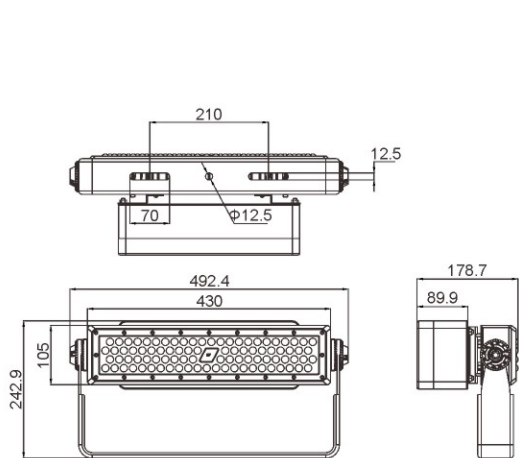

D

技术参数 Technical parameters

执行标准 Conformity to standards	GB 11472, GB 7000.7, GB/T 24954, IEC 60598, CCS 入级规范 (CCS standard)
环境温度 Ambient temperature	-40°C~+55°C
光源类型 Light source	LED 模组 LED module
色温 Color temperature	5700K±250K (3000K、4000K可选 Optional)
显色指数 Color rendering index	Ra≥80
防护等级 Degree of protection	IP66
电缆引入口 Cable entris	2×Φ25.5孔，配2×M25×1.5格兰(黄铜镀镍)，适用于Φ9~Φ16mm电缆 2×Φ25.5 hole, with 2×M25×1.5 gland (Nickel plated brass), suitable for Φ9~Φ16mm cable
接线端子 Terminal	3×1.5~4mm ²

HRFT-E LED泛光灯

HRFT-E LED Floodlight

外形尺寸 Outline dimension

HRFT-E 200

HRFT-E 240

HRFT-E 400

HRFT-E 500